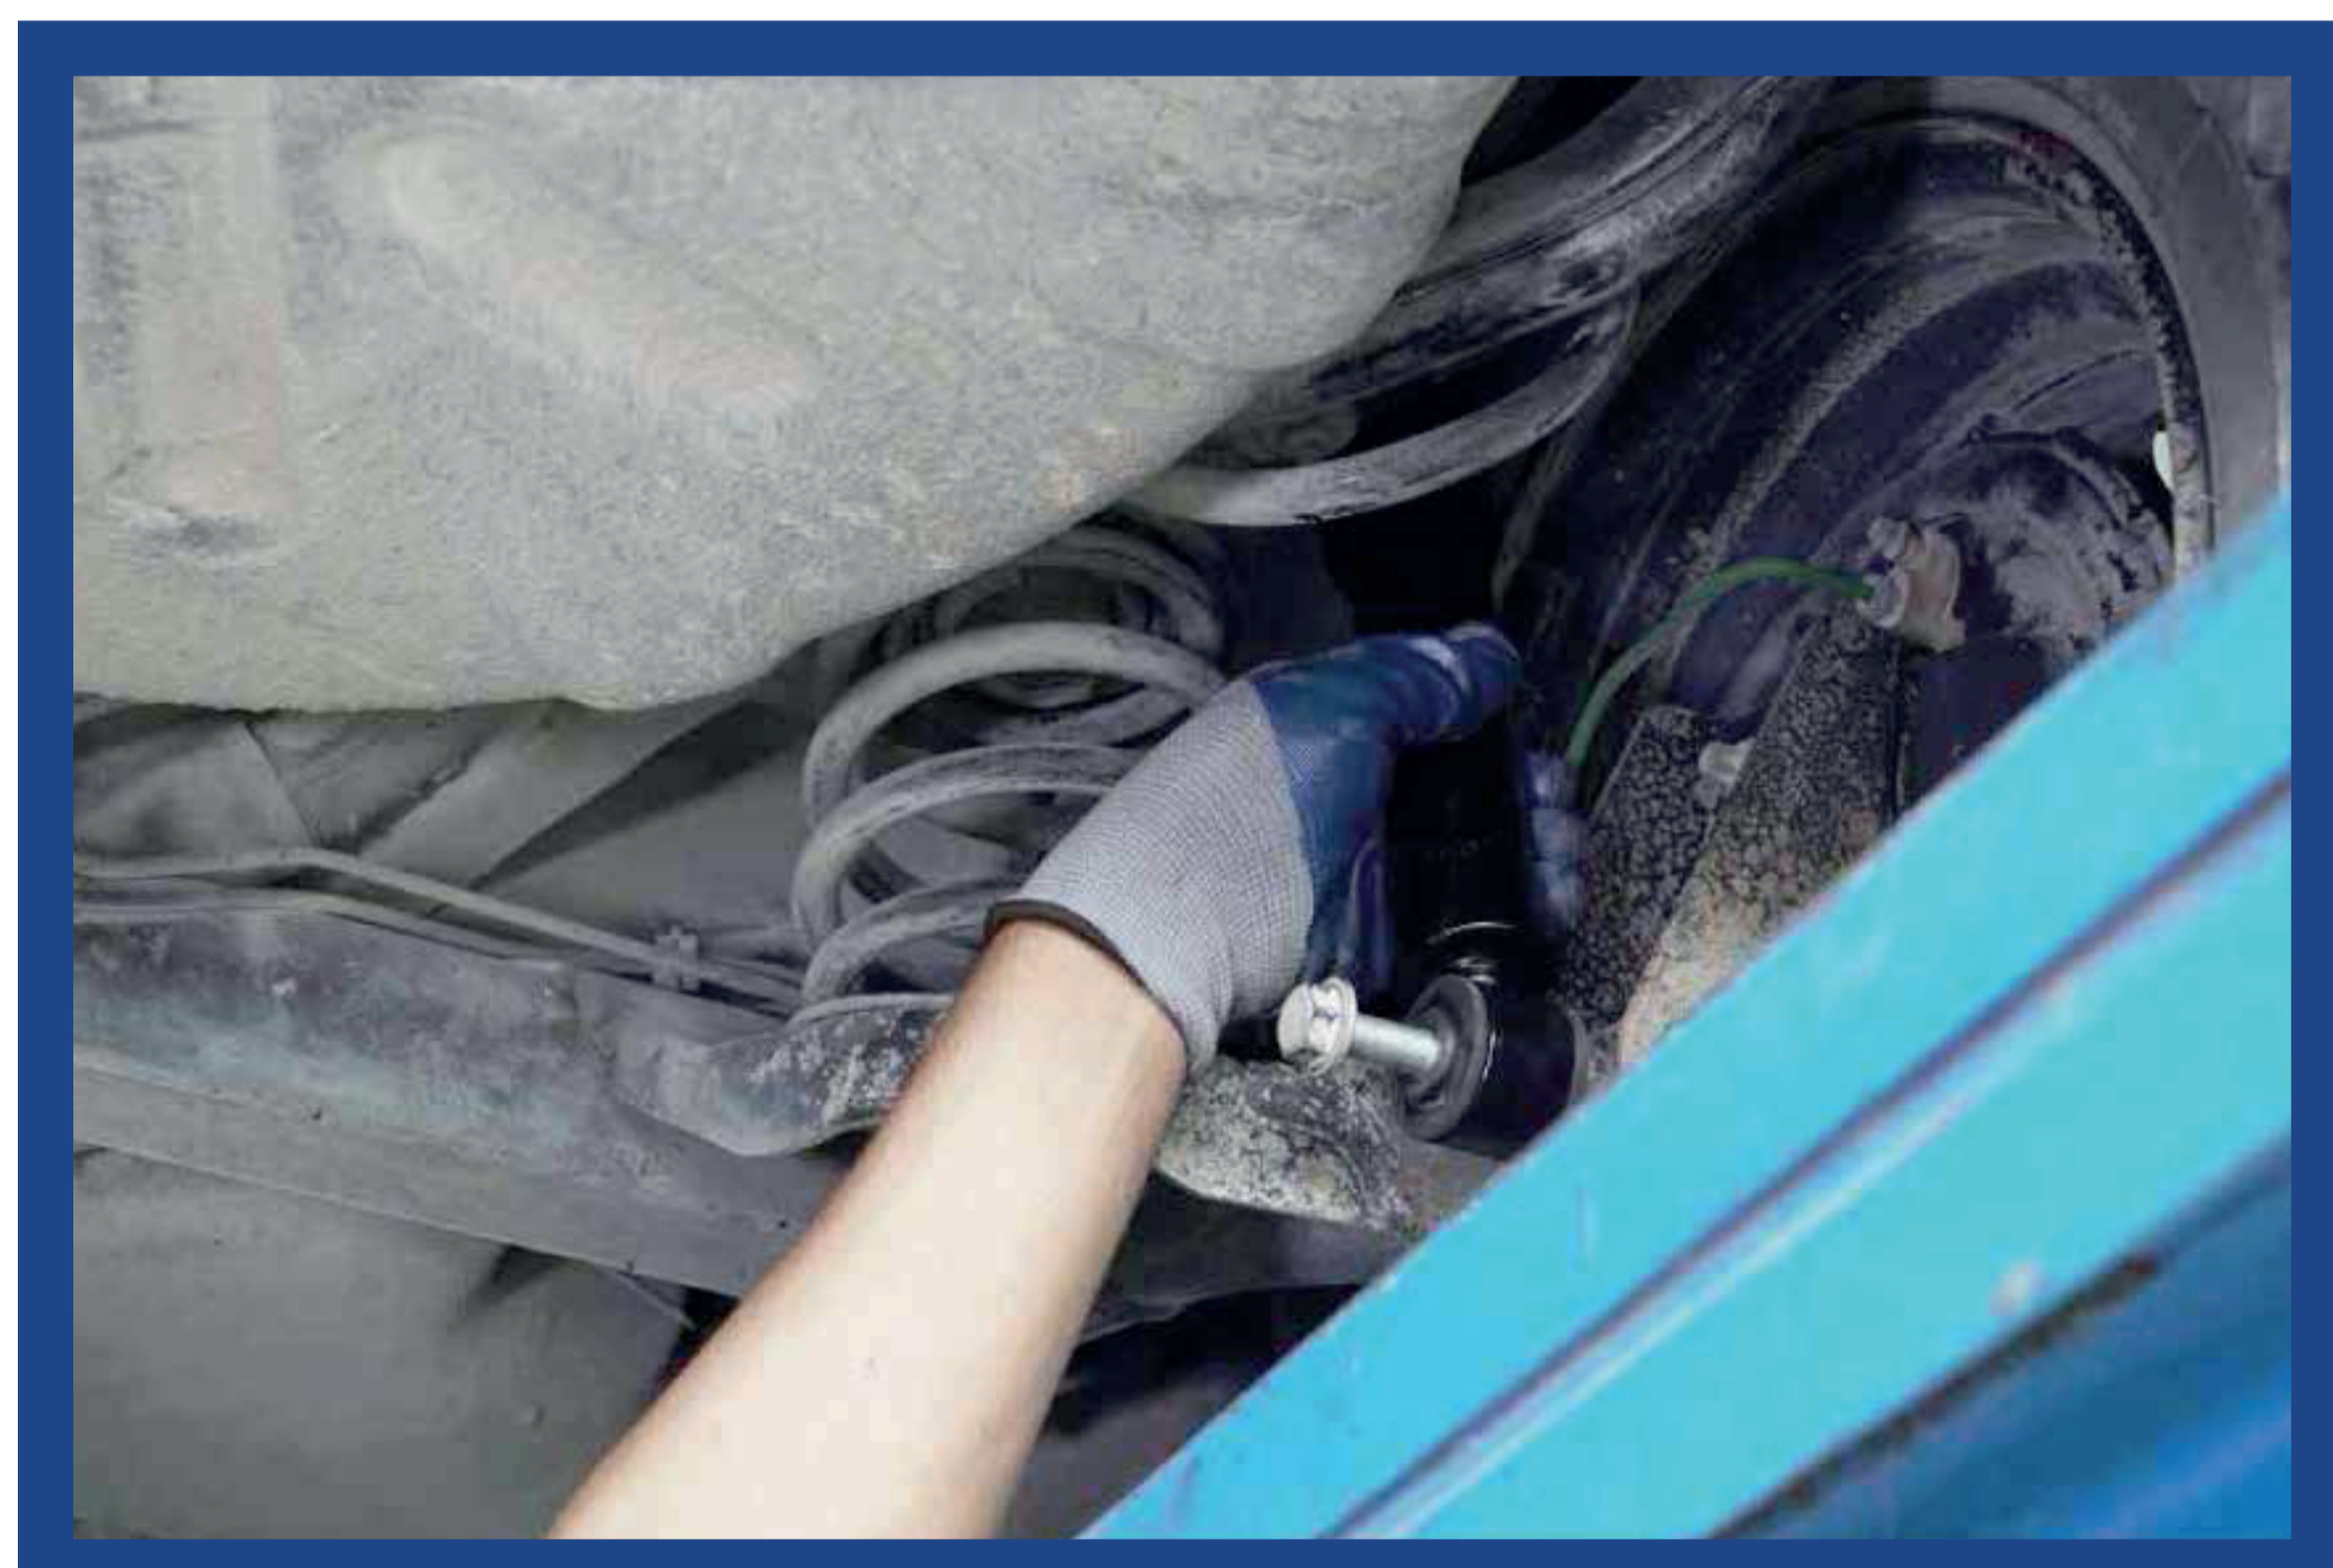

104252

NIVEAU DE DIFFICULTÉ :
Facile

DURÉE ESTIMÉE :
30 minutes

PIÈCES REQUISES:
Amortisseurs SIA'AM ou Record

1

- Déposer le couvercle de l'amortisseur.
- Desserrer l'écrou supérieure.
- Déposer le tampon filtrant.

3

- Amorcer l'amortisseur plusieurs fois avant le montage.

2

- Lever le véhicule
- Déposer :
. La vis inférieure.
. L'amortisseur.

4

- Mettre en place le nouvel amortisseur.
- Serrer à 105 N.m, la vis inférieure.
- Reposer le tampon filtrant.
- Serrer à 20 N.m, l'écrou supérieure de l'amortisseur.
- Reposer le couvercle de l'amortisseur.