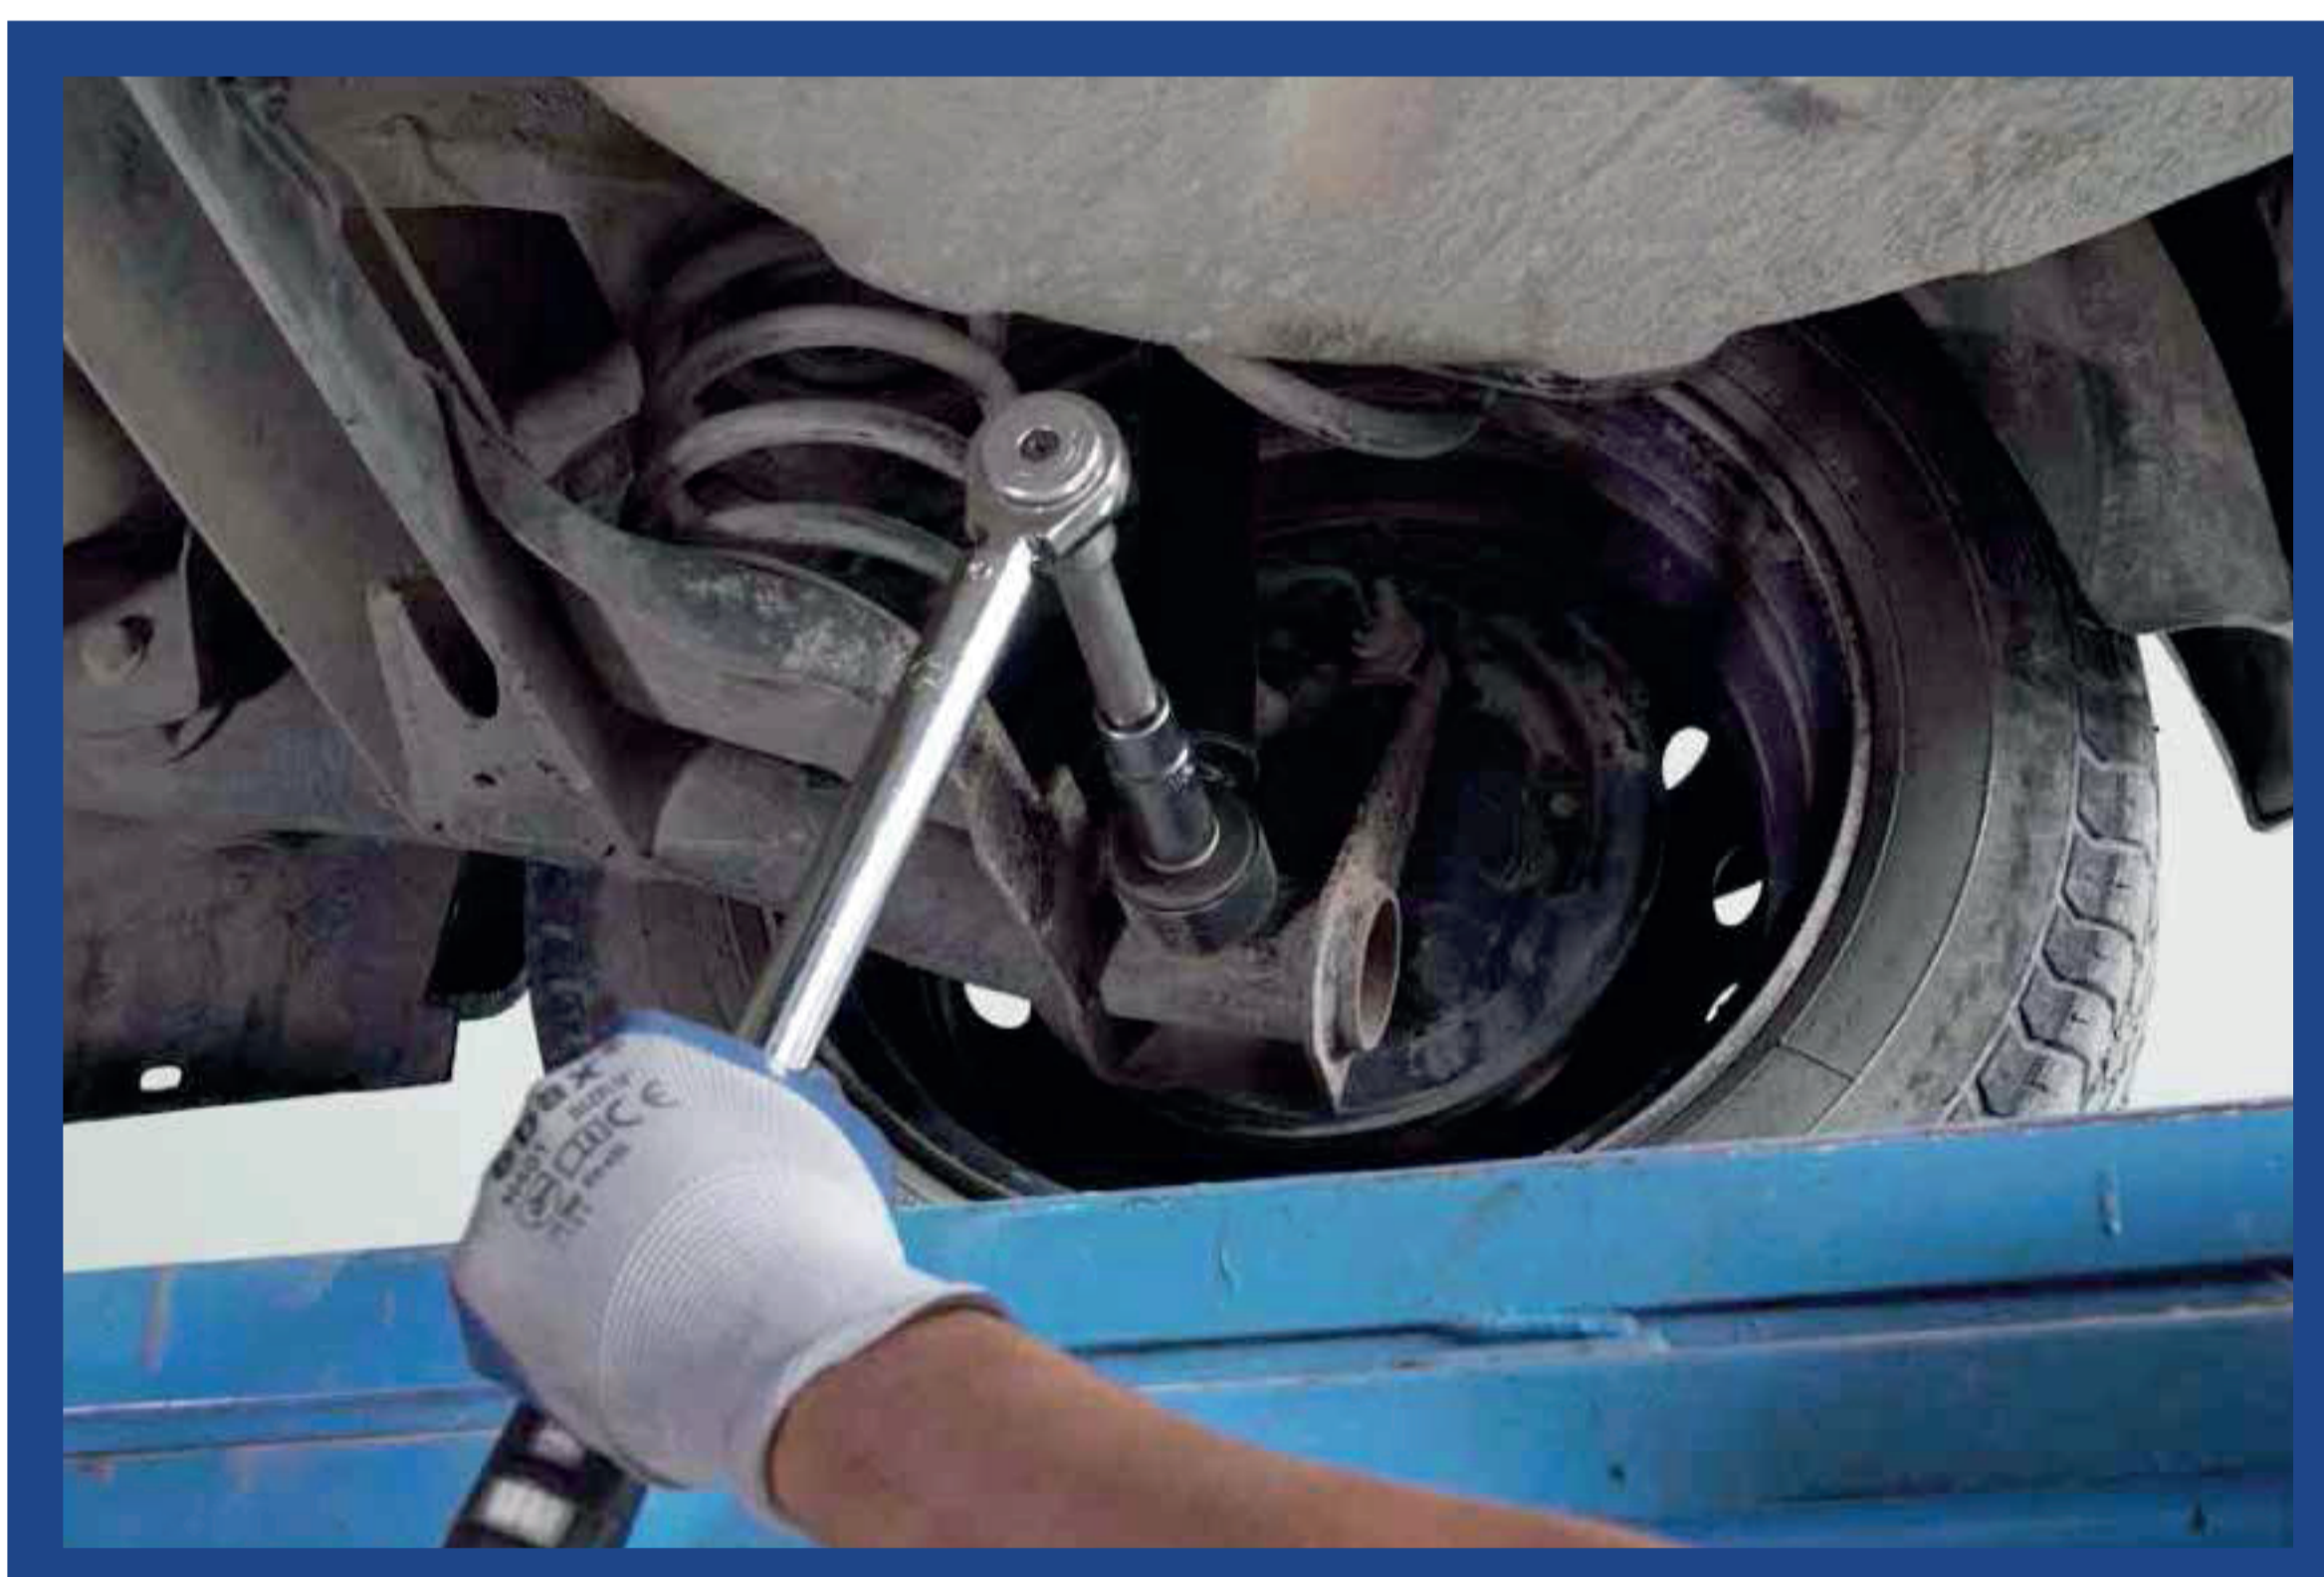

104252

NIVEAU DE DIFFICULTÉ :
Facile

DURÉE ESTIMÉE :
30 minutes

PIÈCES REQUISES:
Amortisseurs SIA'AM ou Record

1

- Déposer le couvercle de l'amortisseur.
- Desserrer l'écrou supérieure.
- Déposer le tampon filtrant.

3

- Amorcer l'amortisseur plusieurs fois avant le montage.

2

- Lever le véhicule
- Déposer :
. La vis inférieure.
. L'amortisseur.

4

- Mettre en place le nouvel amortisseur.
- Serrer à 105 N.m, la vis inférieure.
- Reposer le tampon filtrant.
- Serrer à 20 N.m, l'écrou supérieure de l'amortisseur.
- Reposer le couvercle de l'amortisseur.