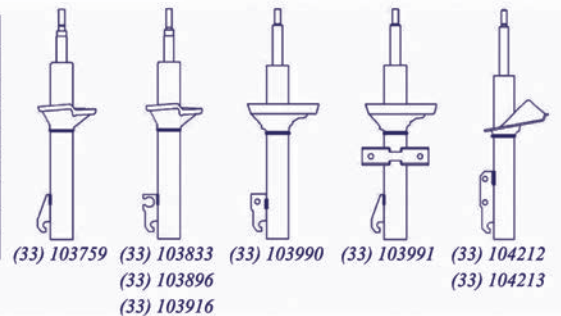

FORD

- (1) Sauf véhicules avec amortisseurs réglables par système électronique / Except vehicles with electronically adjustable shock absorbers
  (2) Le support élastique supérieur, sur lequel est fixée la tige de la cartouche, comprend:
  The upper adjusting plate, in which the rod of the insert is fitted, includes:
  - Soit 1 roulement pour la référence / Either 1 ball-bearing for part n 10669
  - Soit 2 roulements pour la référence / or 2 ball-bearings for part n 10661
  - Soit 1 bloc élastique pour la référence / or 1 elastic bloc for part n 10710
  (3) ou / or 334107 / 104107 JF Jusqu'à épuisement du stock / While stocks last
  (4) FORD EUROPE : ORION

FORD ESCORT & ORION Avant / Front

Mois & Année de production : voir 11ème & 12ème codes du numéro dans la série du type (Numéro d'identification)
Month & Year of Production : see 11th & 12th digits of the vehicle identification number

Année Year	11ème code 11th digit	Mois = 12ème code / Month = 12th digit											
		01	02	03	04	05	06	07	08	09	10	11	12
1983	D	C	K	D	E	L	Y	S	T	J	U	M	P
1984	E	B	R	A	G	C	K	D	E	L	Y	S	T
1985	F	J	U	M	P	B	R	A	G	C	K	D	E
1986	G	L	Y	S	T	J	U	M	P	B	R	A	G
1990	L	L	Y	S	T	J	U	M	P	B	R	A	G
1994	R	L	Y	S	T	J	U	M	P	B	R	A	G
1995	S	C	K	D	E	L	Y	S	T	J	U	M	P