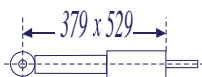

(18) Si véhicule = Made in Turkey, alors monter la référence 107174 JF / If vehicle = Made in Turkey, then fit part number 107174

- (19) Si train arrière avec 2 barres de torsion (type tube), alors monter la réf : 103763 ou 333763
  If rear suspension with 2 torsion bars (tube type), then fit part n°: 103763 or 333763