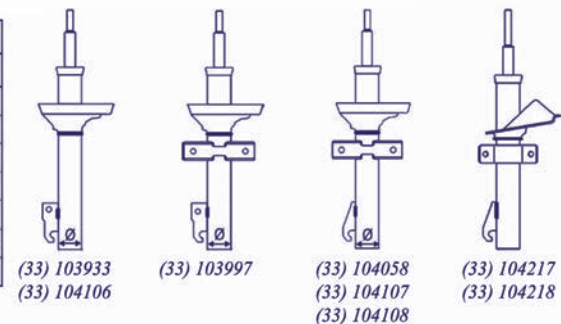

- Escort 4 = Types AAF & ABF & ALF & ANF & AVF
- Escort 5 & 6 = Types AAL & ABL & AFL & ALL & ANL & AVL

- (5) Poids indiqué en Kg = Charge Utile = poids Total en charge - poids à vide = (F.2) - (G.1) sur Certificat d'Immatriculation
  Mentioned Weight in Kg : s = Payload/Live Weight = Total Laden Weight - Unloaded Weight = (F.2) - (G.1) on Registration certificate
  (6) Sauf véhicules avec système automatique de réglage de niveau / Except vehicles with automatic levelling device
  (7) FORD EUROPE

FORD FIESTA Avant / Front

Mois & Année de production : voir 11ème & 12ème codes du numéro dans la série du type (Numéro d'identification)
Month & Year of Production : see 11th & 12th digits of the vehicle identification number

Année Year	11ème code 11th digit	Mois = 12ème code / Month = 12th digit											
		01	02	03	04	05	06	07	08	09	10	11	12
1989	K	J	U	M	P	B	R	A	G	C	K	D	E
1993	P	J	U	M	P	B	R	A	G	C	K	D	E
1994	R	L	Y	S	T	J	U	M	P	B	R	A	G
1995	S	C	K	D	E	L	Y	S	T	J	U	M	P
1996	T	B	R	A	G	C	K	D	E	L	Y	S	T
1998	W	L	Y	S	T	J	U	M	P	B	R	A	G
2001	1	J	U	M	P	B	R	A	G	C	K	D	E