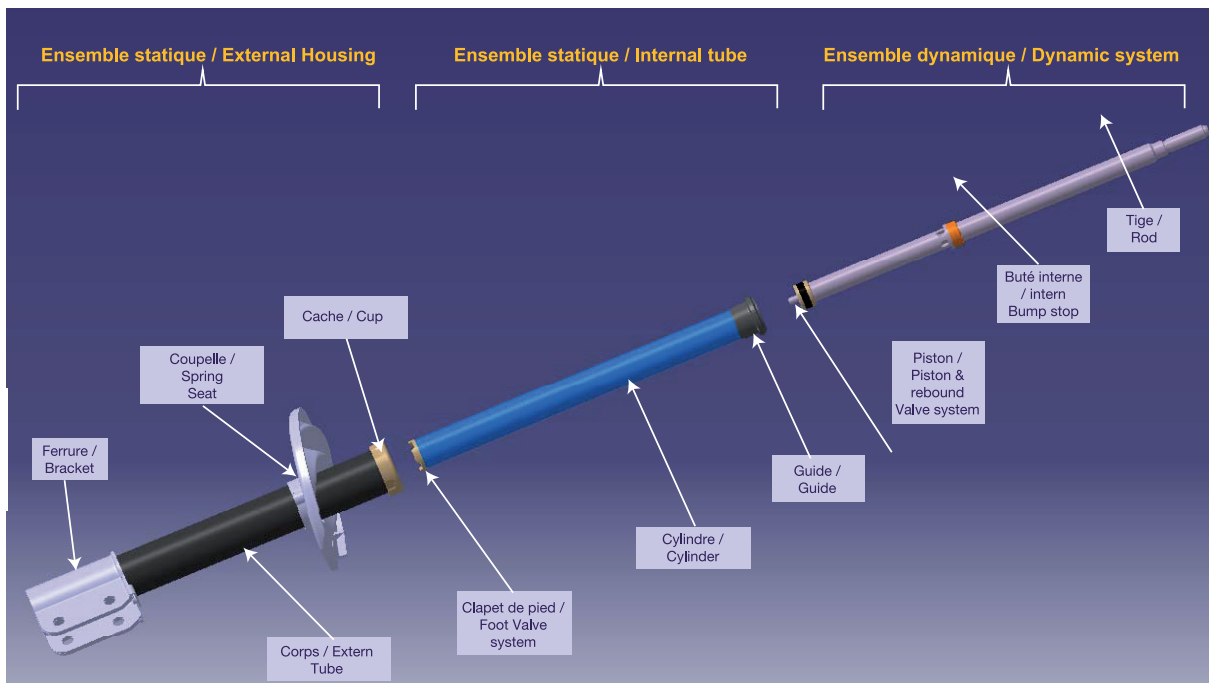

L'Amortisseur Hydraulique

- Amortisseur bi-tube avec réservoir de compensation et système hydraulique.

C'est la technologie d'amortisseur la plus répandue. Il s'agit de faire passer l'huile d'une chambre à l'autre par des diaphragmes qui créent une résistance hydraulique.